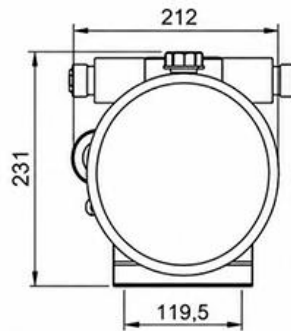

TEHNIČNI LIST - DIMENZIJE

**11285: MINI HIDRAVLICNI AGREGAT 12V DC - 1,6kW =
2,1cc - 8 lit - dvosmerni sklop (kovinski)**

P, T, A, B = G 3/8"

daljinec 2 gumba,
2,5 m kabel
2 button remote control,
2,5m cable

11549: MINI HIDRAVLICNI AGREGAT 24V DC - 2,2kW = 2,1cc - 8 lit - dvosmerni sklop (kovinski)

daljinec 2 gumba,
2,5 m kabel
2 button remote,
2,5m cable

ŠIFRA	EL. NAPETOST (V)	MOČ MOTORJA (kW)	MAX. TLAK (bar)	PRETOK ČRPALKE (cc)	PROSTORNINA REZERVOARJA (l)	PRETOK AGREGATA (lit/min)	VRTLJAJI (vrt/min)
11285	12	1,6	155	2,1	8	5,6	2500
11549	24	2,2	210			5,8	

VEZANA SCHEMA: