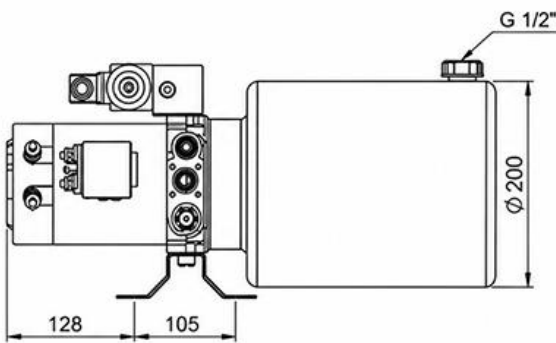

TEHNIČNI LIST - DIMENZIJE

**11285: MINI HIDRAVLICNI AGREGAT 12V DC - 1,6kW =
2,1cc - 8 lit - dvosmerni sklop (kovinski)**

P, T, A, B = G 3/8"

daljinec 2 gumba,
2,5 m kabel
2 button remote control,
2,5m cable

11549: MINI HIDRAVLICNI AGREGAT 24V DC - 2,2kW = 2,1cc - 8 lit - dvosmerni sklop (kovinski)

daljinec 2 gumba,
2,5 m kabel
2 button remote,
2,5m cable

ŠIFRA	EL. NAPETOST (V)	MOČ MOTORJA (kW)	MAX. TLAK (bar)	PRETOK ČRPALKE (cc)	PROSTORNINA REZERVOARJA (l)	PRETOK AGREGATA (lit/min)	VRTLJAJI (vrt/min)
11285	12	1,6	155	2,1	8	5,6	2500
11549	24	2,2	210			5,8	

VEZANA SCHEMA: