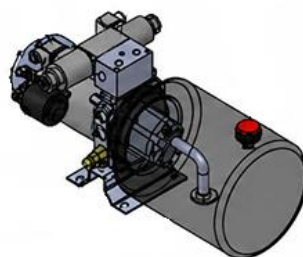

TEHNIČNI LIST - DIMENZIJE

**11285: MINI HIDRAVLICNI AGREGAT 12V DC - 1,6kW =
2,1cc - 8 lit - dvosmerni sklop (kovinski)**

P, T, A, B = G 3/8"

daljinec 2 gumba,
2,5 m kabel
2 button remote control,
2,5m cable

11549: MINI HIDRAVLICNI AGREGAT 24V DC - 2,2kW = 2,1cc - 8 lit - dvosmerni sklop (kovinski)

daljinec 2 gumba,
2,5 m kabel
2 button remote,
2,5m cable

ŠIFRA	EL. NAPETOST (V)	MOČ MOTORJA (kW)	MAX. TLAK (bar)	PRETOK ČRPALKE (cc)	PROSTORNINA REZERVOARJA (l)	PRETOK AGREGATA (lit/min)	VRTLJAJI (vrt/min)
11285	12	1,6	155	2,1	8	5,6	2500
11549	24	2,2	210			5,8	