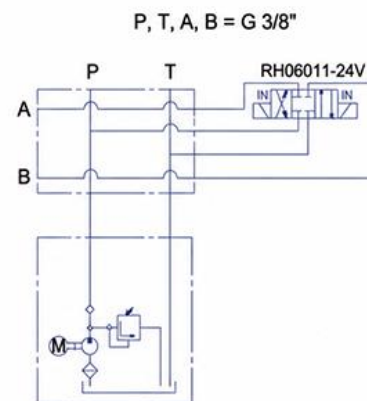

TEHNIČNI LIST - DIMENZIJE

**11285: MINI HIDRAVLICNI AGREGAT 12V DC - 1,6kW =
2,1cc - 8 lit - dvosmerni sklop (kovinski)**

P, T, A, B = G 3/8"

daljinec 2 gumba,
2,5 m kabel
2 button remote control,
2,5m cable

11549: MINI HIDRAVLICNI AGREGAT 24V DC - 2,2kW = 2,1cc - 8 lit - dvosmerni sklop (kovinski)

daljinec 2 gumba,
2,5 m kabel
2 button remote,
2,5m cable

ŠIFRA	EL. NAPETOST (V)	MOČ MOTORJA (kW)	MAX. TLAK (bar)	PRETOK ČRPALKE (cc)	PROSTORNINA REZERVOARJA (l)	PRETOK AGREGATA (lit/min)	VRTLJAJI (vrt/min)
11285	12	1,6	155	2,1	8	5,6	2500
11549	24	2,2	210			5,8	

VEZANA SCHEMA: