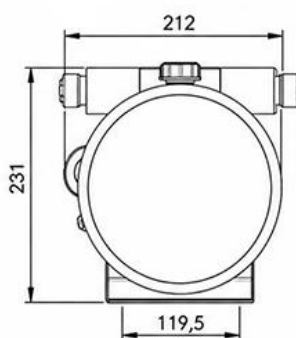

TEHNIČNI LIST - DIMENZIJE

**11285: MINI HIDRAVLICNI AGREGAT 12V DC - 1,6kW =
2,1cc - 8 lit - dvosmerni sklop (kovinski)**

P, T, A, B = G 3/8"

daljinec 2 gumba,
2,5 m kabel
2 button remote control,
2,5m cable

11549: MINI HIDRAVLICNI AGREGAT 24V DC - 2,2kW = 2,1cc - 8 lit - dvosmerni sklop (kovinski)

daljinec 2 gumba,
2,5 m kabel
2 button remote,
2,5m cable

ŠIFRA	EL. NAPETOST (V)	MOČ MOTORJA (kW)	MAX. TLAK (bar)	PRETOK ČRPALKE (cc)	PROSTORNINA REZERVOARJA (l)	PRETOK AGREGATA (lit/min)	VRTLJAJI (vrt/min)
11285	12	1,6	155	2,1	8	5,6	2500
11549	24	2,2	210			5,8	

VEZANA SCHEMA: