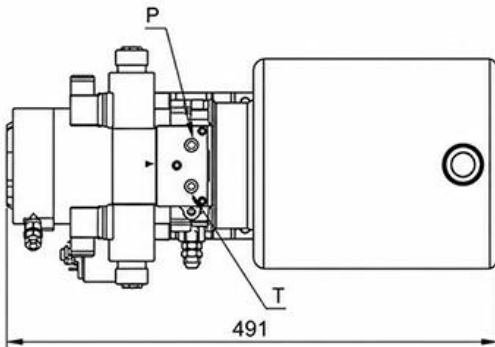

TEHNIČNI LIST - DIMENZIJE

**11285: MINI HIDRAVLICNI AGREGAT 12V DC - 1,6kW =
2,1cc - 8 lit - dvosmerni sklop (kovinski)**

P, T, A, B = G 3/8"

daljinec 2 gumba,
2,5 m kabel
2 button remote control,
2,5m cable

11549: MINI HIDRAVLICNI AGREGAT 24V DC - 2,2kW = 2,1cc - 8 lit - dvosmerni sklop (kovinski)

daljinec 2 gumba,
2,5 m kabel
2 button remote,
2,5m cable

ŠIFRA	EL. NAPETOST (V)	MOČ MOTORJA (kW)	MAX. TLAK (bar)	PRETOK ČRPALKE (cc)	PROSTORNINA REZERVOARJA (l)	PRETOK AGREGATA (lit/min)	VRTLJAJI (vrt/min)
11285	12	1,6	155	2,1	8	5,6	2500
11549	24	2,2	210			5,8	

VEZANA SCHEMA: