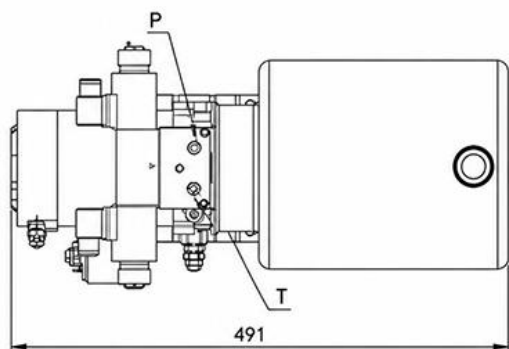

TEHNIČNI LIST - DIMENZIJE

**11285: MINI HIDRAVLICNI AGREGAT 12V DC - 1,6kW =
2,1cc - 8 lit - dvosmerni sklop (kovinski)**

P, T, A, B = G 3/8"

daljinec 2 gumba,
2,5 m kabel
2 button remote control,
2,5m cable

11549: MINI HIDRAVLICNI AGREGAT 24V DC - 2,2kW = 2,1cc - 8 lit - dvosmerni sklop (kovinski)

daljinec 2 gumba,
2,5 m kabel
2 button remote,
2,5m cable

ŠIFRA	EL. NAPETOST (V)	MOČ MOTORJA (kW)	MAX. TLAK (bar)	PRETOK ČRPALKE (cc)	PROSTORNINA REZERVOARJA (l)	PRETOK AGREGATA (lit/min)	VRTLJAJI (vrt/min)
11285	12	1,6	155	2,1	8	5,6	2500
11549	24	2,2	210			5,8	

VEZANA SCHEMA: