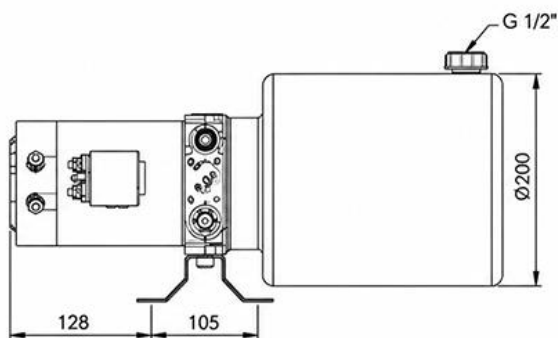

TEHNIČNI LIST - DIMENZIJE

**11285: MINI HIDRAVLICNI AGREGAT 12V DC - 1,6kW =
2,1cc - 8 lit - dvosmerni sklop (kovinski)**

P, T, A, B = G 3/8"

daljinec 2 gumba,
2,5 m kabel
2 button remote control,
2,5m cable

11549: MINI HIDRAVLICNI AGREGAT 24V DC - 2,2kW = 2,1cc - 8 lit - dvosmerni sklop (kovinski)

daljinec 2 gumba,
2,5 m kabel
2 button remote,
2,5m cable

ŠIFRA	EL. NAPETOST (V)	MOČ MOTORJA (kW)	MAX. TLAK (bar)	PRETOK ČRPALKE (cc)	PROSTORNINA REZERVOARJA (l)	PRETOK AGREGATA (lit/min)	VRTLJAJI (vrt/min)
11285	12	1,6	155	2,1	8	5,6	2500
11549	24	2,2	210			5,8	

VEZANA SCHEMA: