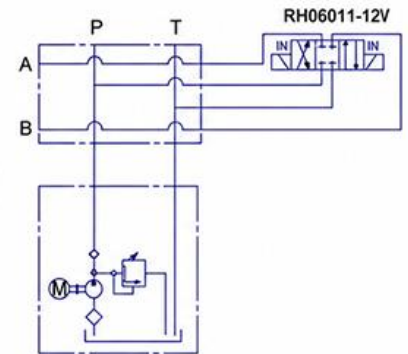

TEHNIČNI LIST - DIMENZIJE

**11285: MINI HIDRAVLICNI AGREGAT 12V DC - 1,6kW =
2,1cc - 8 lit - dvosmerni sklop (kovinski)**

P, T, A, B = G 3/8"

daljinec 2 gumba,
2,5 m kabel
2 button remote control,
2,5m cable

11549: MINI HIDRAVLICNI AGREGAT 24V DC - 2,2kW = 2,1cc - 8 lit - dvosmerni sklop (kovinski)

daljinec 2 gumba,
2,5 m kabel
2 button remote,
2,5m cable

ŠIFRA	EL. NAPETOST (V)	MOČ MOTORJA (kW)	MAX. TLAK (bar)	PRETOK ČRPALKE (cc)	PROSTORNINA REZERVOARJA (l)	PRETOK AGREGATA (lit/min)	VRTLJAJI (vrt/min)
11285	12	1,6	155	2,1	8	5,6	2500
11549	24	2,2	210			5,8	

VEZANA SCHEMA: