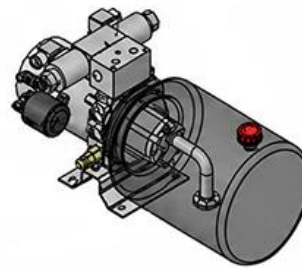

TEHNIČNI LIST - DIMENZIJE

**11285: MINI HIDRAVLICNI AGREGAT 12V DC - 1,6kW =
2,1cc - 8 lit - dvosmerni sklop (kovinski)**

P, T, A, B = G 3/8"

daljinec 2 gumba,
2,5 m kabel
2 button remote control,
2,5m cable

11549: MINI HIDRAVLICNI AGREGAT 24V DC - 2,2kW = 2,1cc - 8 lit - dvosmerni sklop (kovinski)

daljinec 2 gumba,
2,5 m kabel
2 button remote,
2,5m cable

ŠIFRA	EL. NAPETOST (V)	MOČ MOTORJA (kW)	MAX. TLAK (bar)	PRETOK ČRPALKE (cc)	PROSTORNINA REZERVOARJA (l)	PRETOK AGREGATA (lit/min)	VRTLJAJI (vrt/min)
11285	12	1,6	155	2,1	8	5,6	2500
11549	24	2,2	210			5,8	